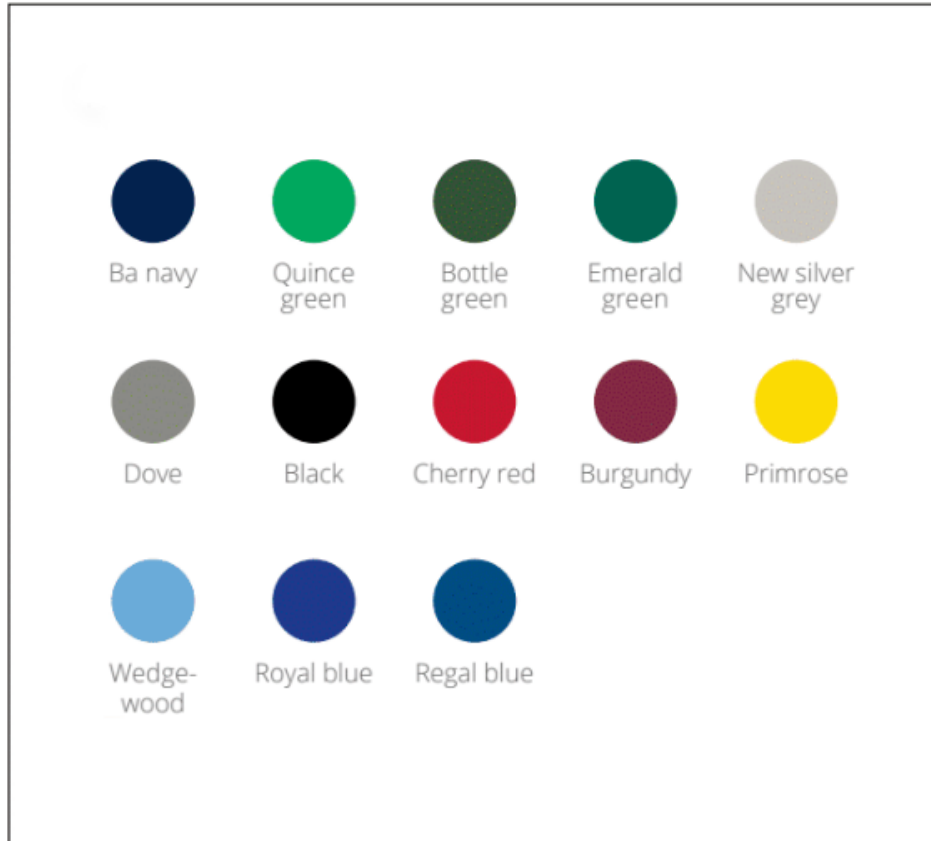

Spezifikation und Farbe der Materialien

Die abgebildeten Farben dienen lediglich zur Anschauung

Thekenplatten und Ablagen